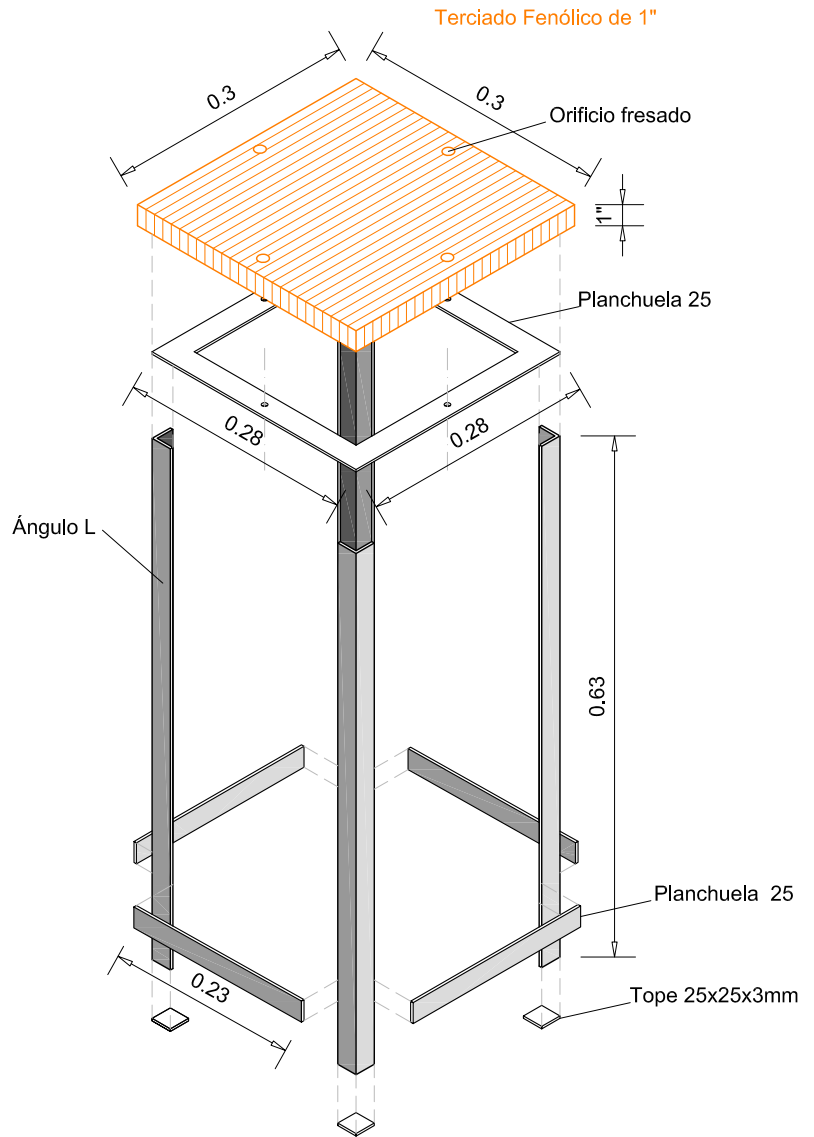

CORTE A-A

VISTA

DESPIECE

Materiales

Hierro ángulo L 25x25x3

Planchuela hierro 25x25x3

Tornillo pasante con tuerca y arandela grower

Terciado Fenólico 1"

Pintura

Terciado Fenólico: 3 manos barniz semimate

Hierros: 3 manos convertidor satinado negro

Peso aprox. 5kg.