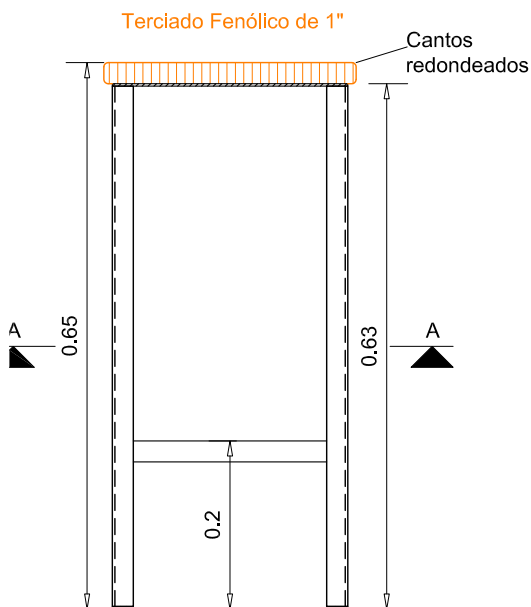

CORTE A-A

VISTA

DESPIECE

Materiales

Hierro ángulo L 25x25x3

Planchuela hierro 25x25x3

Tornillo pasante con tuerca y arandela grower

Terciado Fenólico 1"

Pintura

Terciado Fenólico: 3 manos barniz semimate

Hierros: 3 manos convertidor satinado negro

Peso aprox. 5kg.