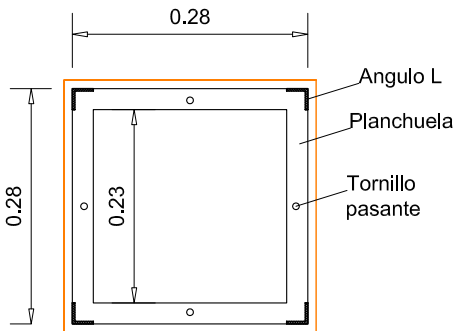

CORTE A-A

VISTA

DESPIECE

Materiales

Hierro ángulo L 25x25x3

Planchuela hierro 25x25x3

Tornillo pasante con tuerca y arandela grower

Terciado Fenólico 1"